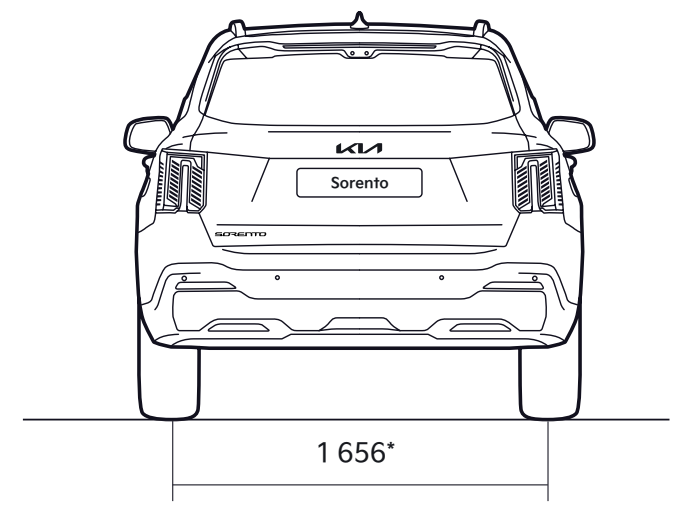

## Výkres s rozměry.

\* with 19" alloy wheel

\*Sorento se spalovacími motory

**Nakonfigurujte si svůj vůz** >