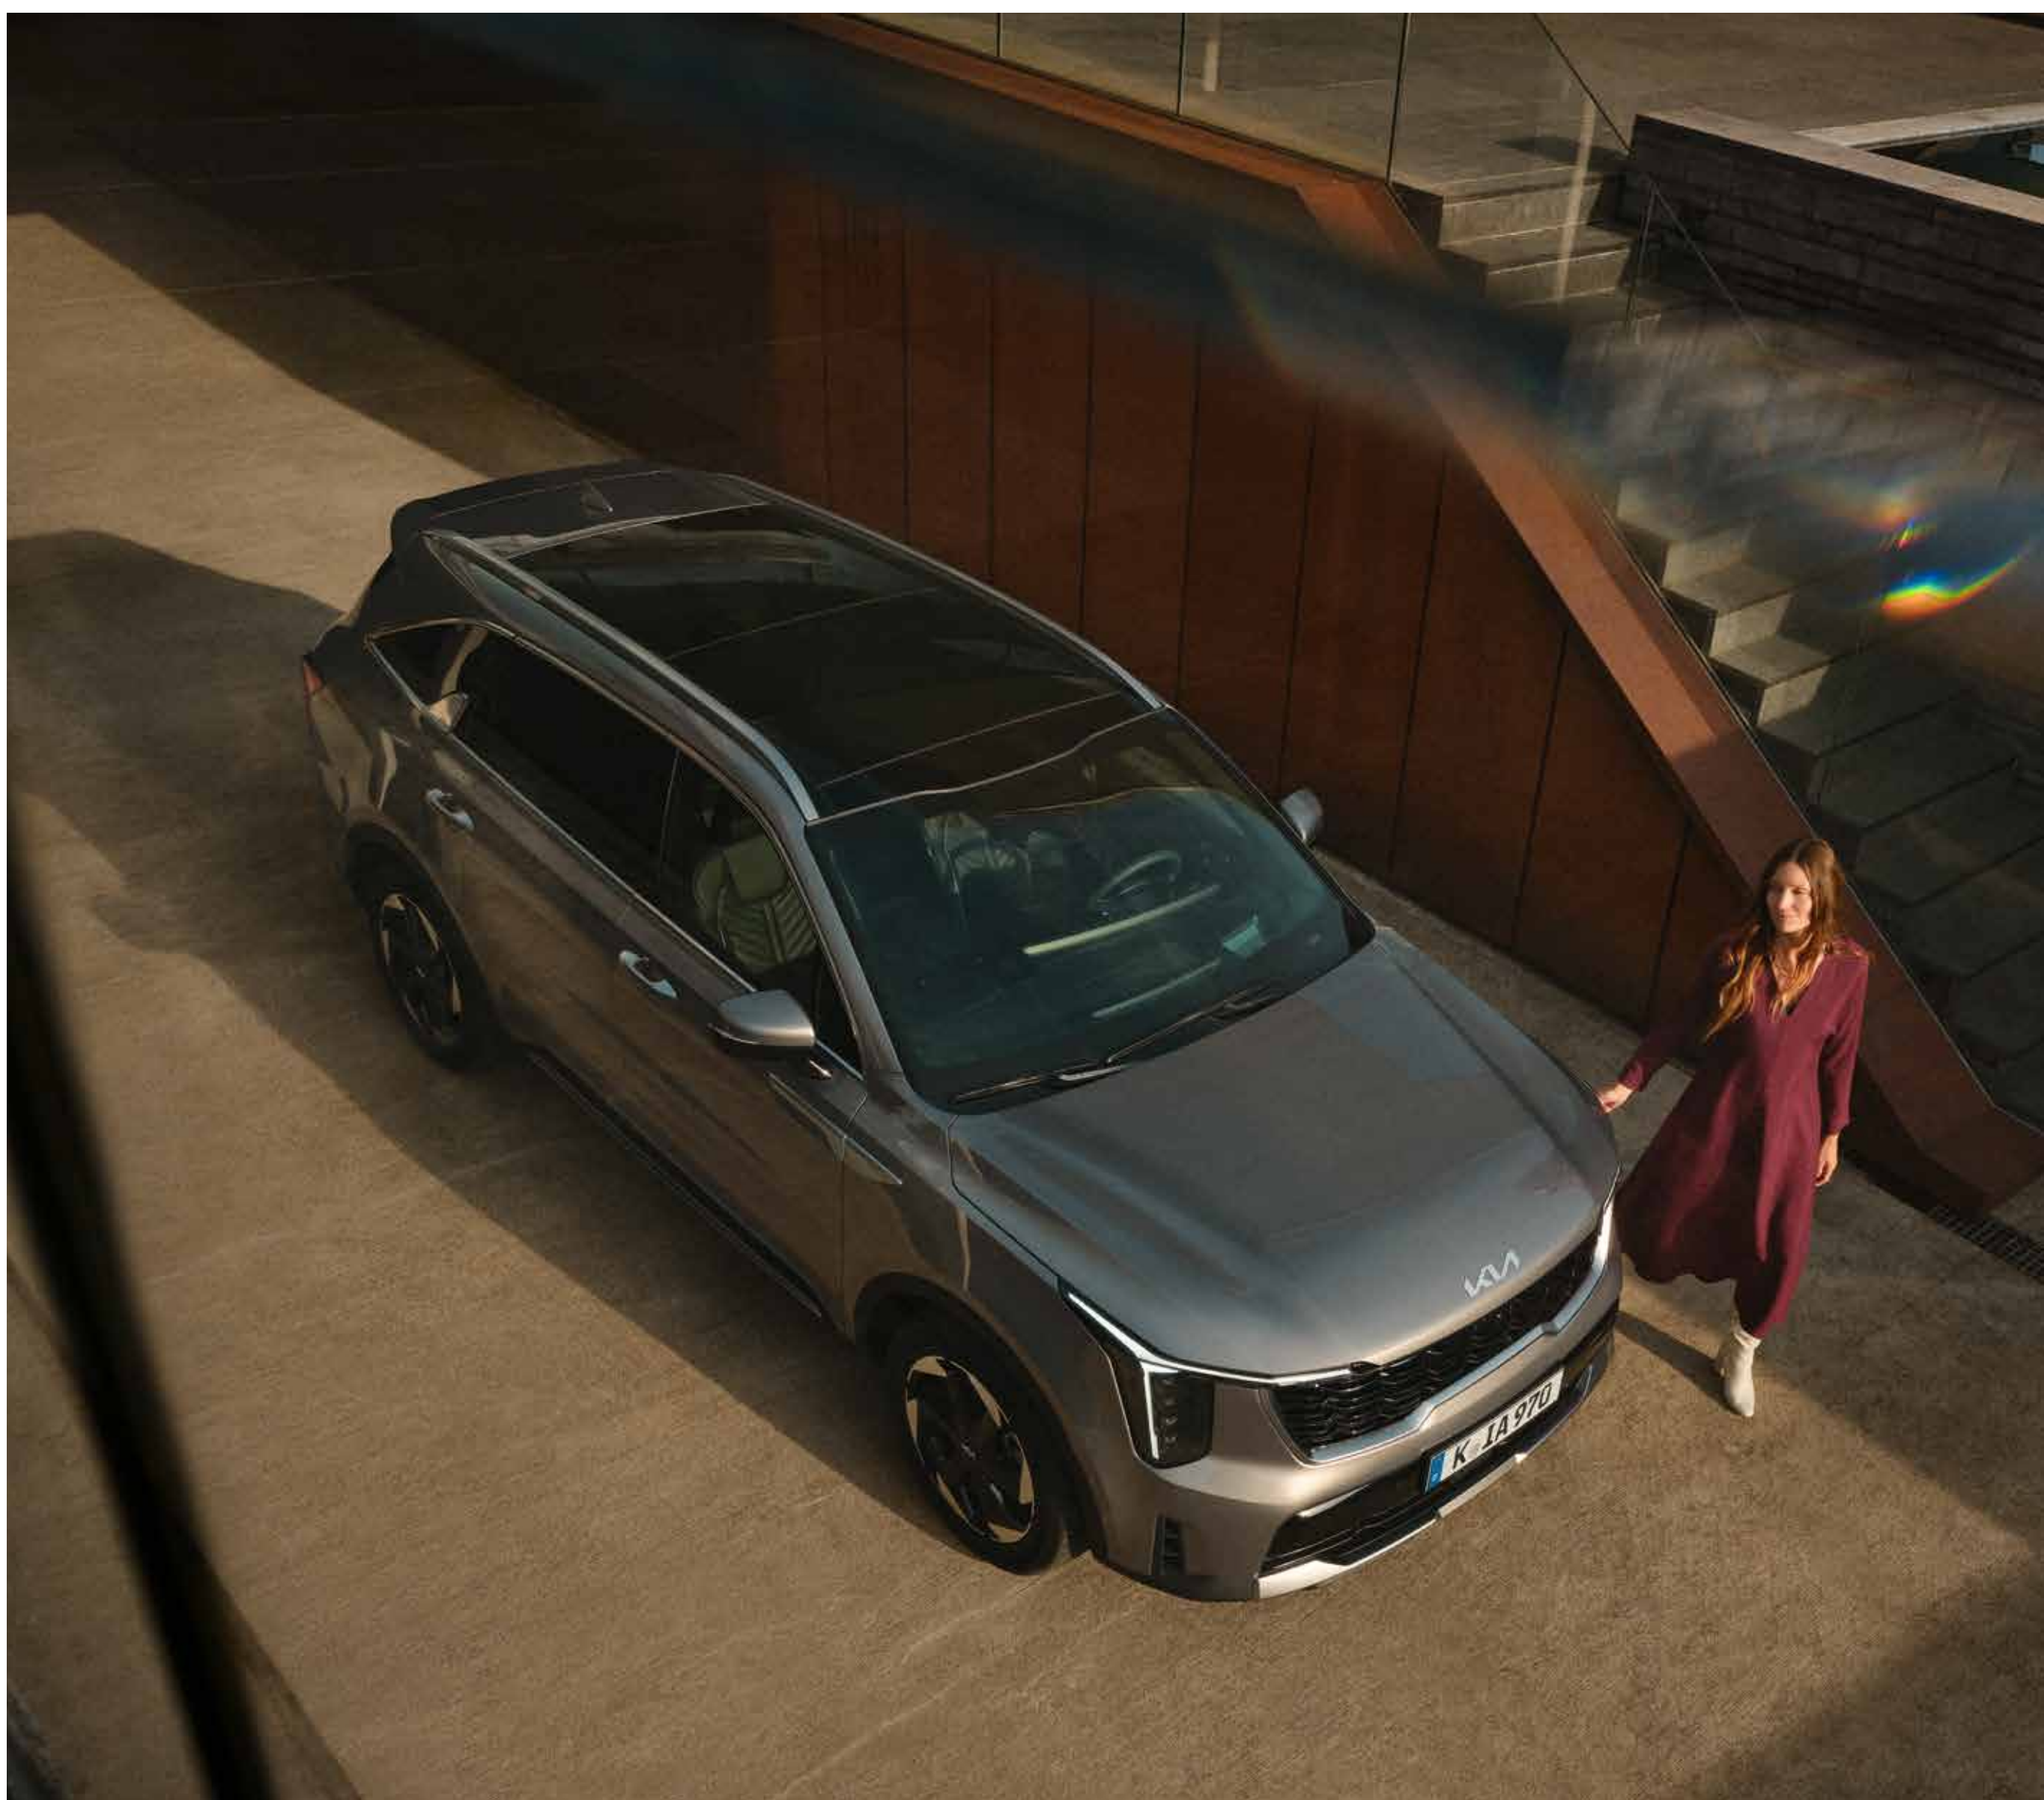

# Pohyb, který inspiruje.

03

Vstupte do světa netušených možností.

Věříme v pohyb, který inspiruje. V design, který je jasným vyjádřením postoje. V technologie, které mění pravidla hry. Nová Kia Sorento pozvedne váš každodenní život. Progresivním designem SUV, dokonalými zážitky v interiéru a všestranností až 7místného vozu s možností hybridního a plug-in hybridního pohonu, které jsou příslibem kultivovaného elektrifikovaného cestování při každé jízdě.