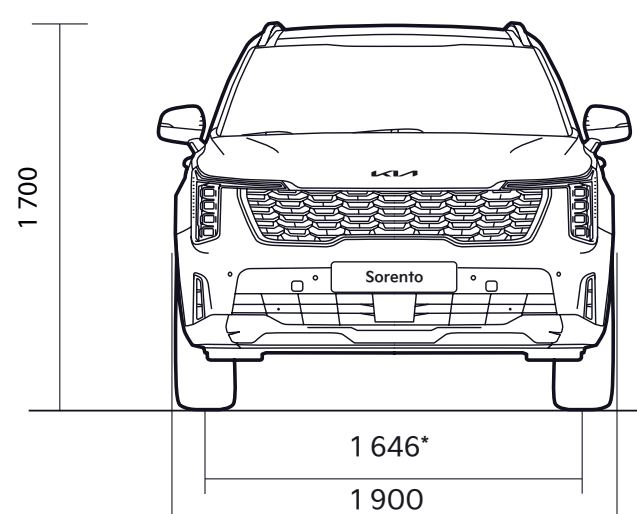

## Výkres s rozměry.

\* with 19" alloy wheel

\*Sorento se spalovacími motory

**Nakonfigurujte si svůj vůz** >