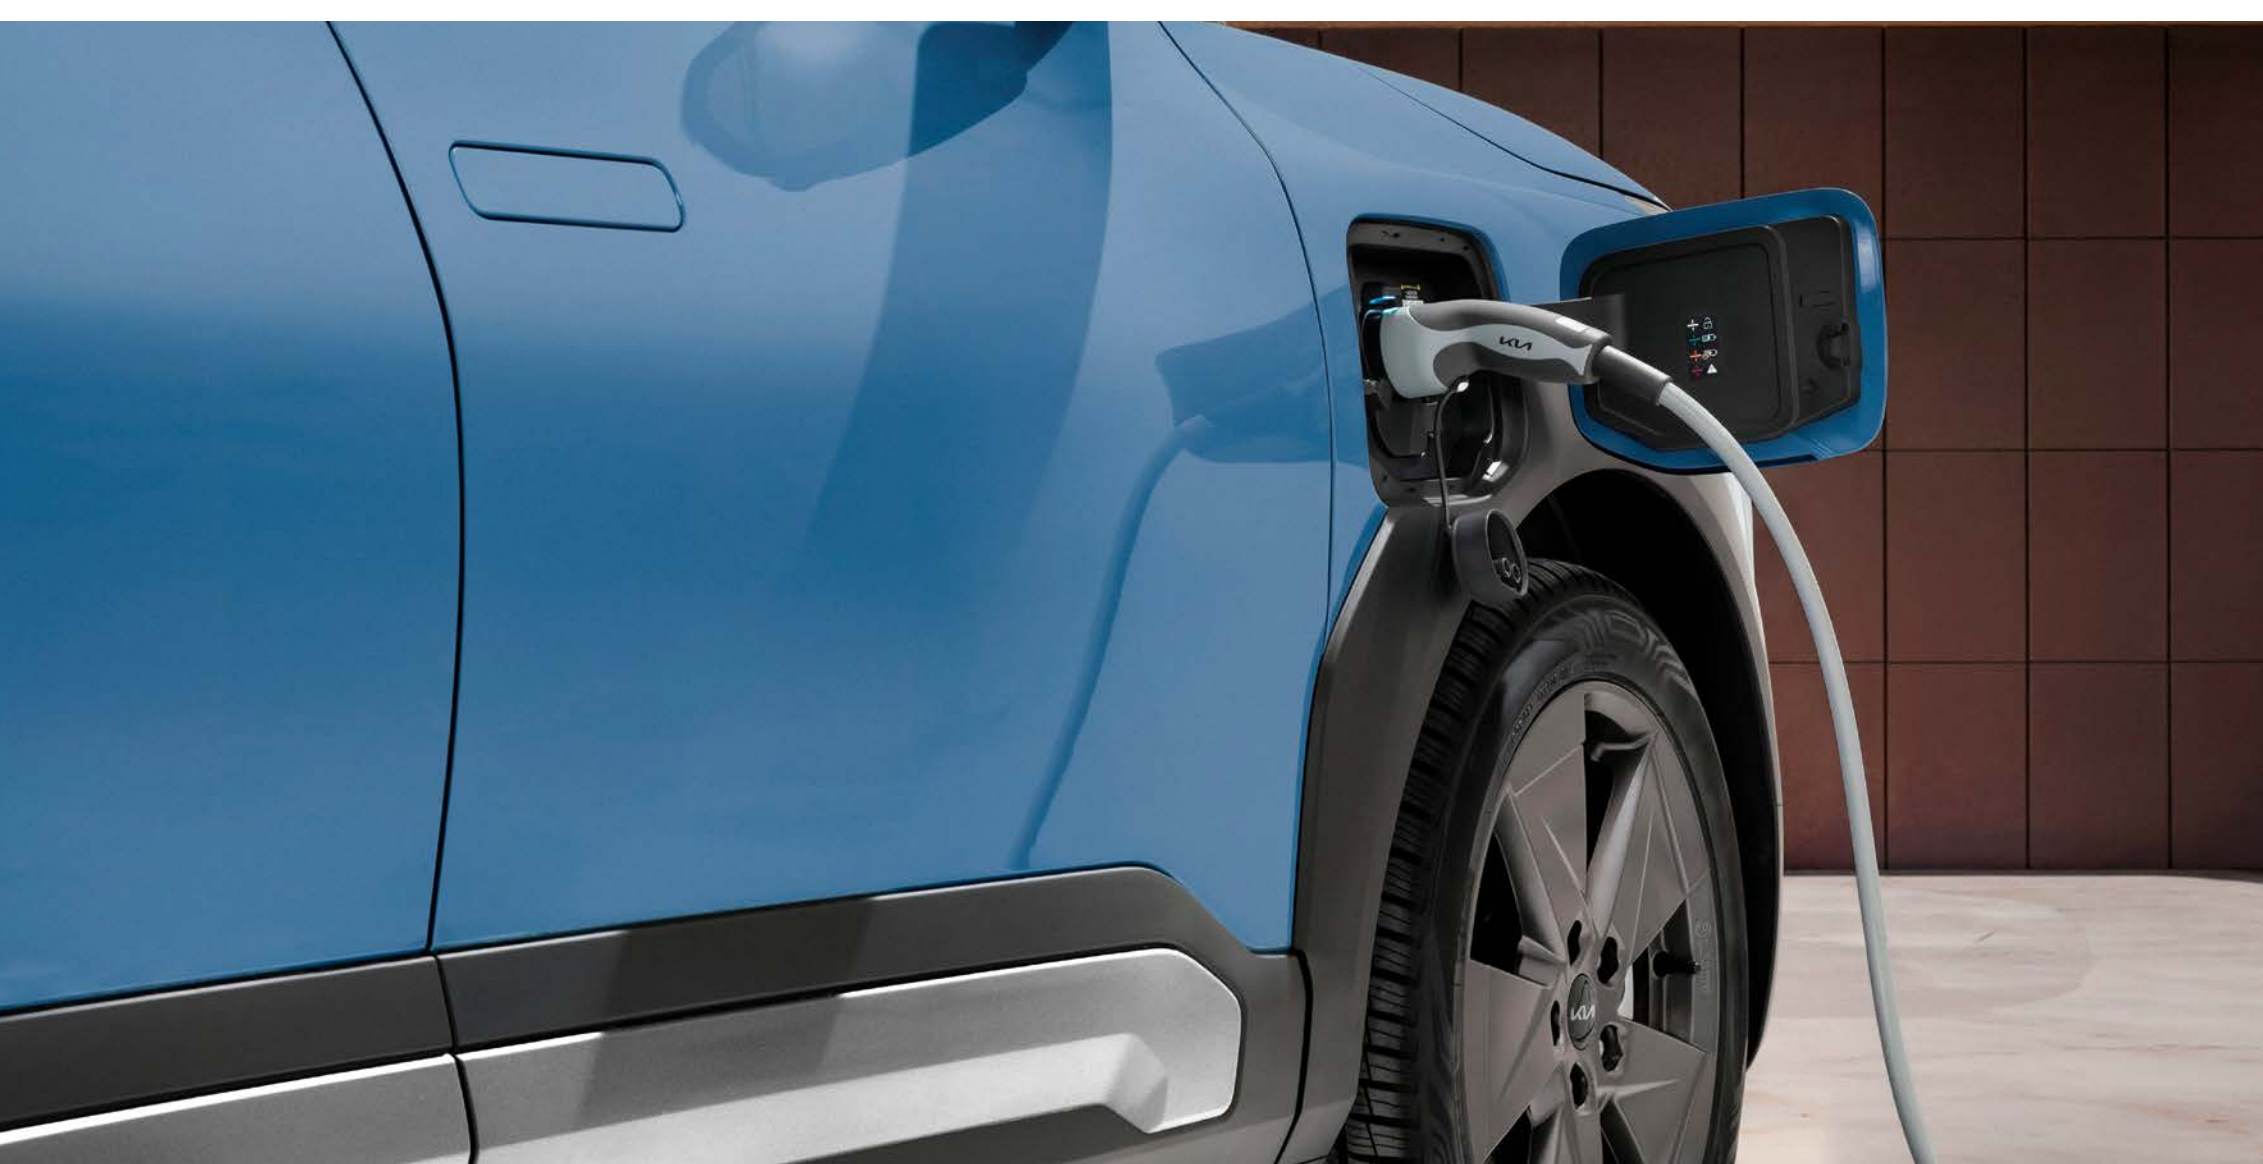

Dokovací stanice pro zajištění mobility.

Přemění jakoukoli standardní domovní 220/240V zásuvku na řešení pro dobíjení vašeho elektrického vozidla.

66635ADE00EU

Dobíjecí kabel, Mode 3.

Je vybaven konektory typu 2 na obou koncích a můžete jej používat pro každodenní dobíjení na veřejných a domácích dobíjecích stanicích.