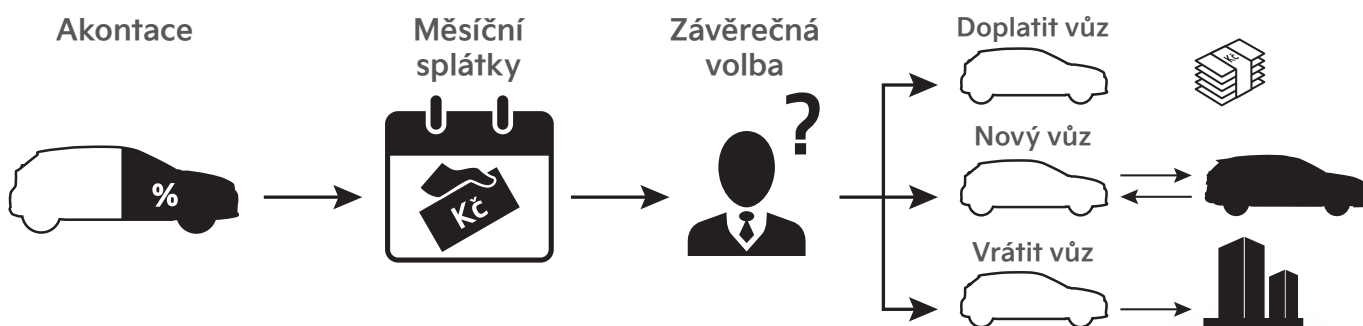

Kia Sportage EDICE 30

Již od 6 541 Kč měsíčně

Reprezentativní příklad financování:

Verze	EDICE 30 1.6 T-GDI
Ceníková cena	794 980 Kč
Sleva	55 000 Kč
Pořizovací cena	739 980 Kč

Parametry kalkule	
Část ceny hrazená klientem	295 992 Kč (40 %)
Výše úvěru	443 988 Kč
Délka úvěru	48 měsíců
1.-47. Splátka úvěru	4 991 Kč
48. Splátka úvěru	266 393 Kč
Povinné ručení (POV)	335 Kč
Havarijní pojištění (HAV)	1 215 Kč
Poplatek za poskytnutí úvěru	5 180 Kč
Pevná výpůjční úroková sazba	3,99 %
RPSN	9,98 %
Celková částka k uhrazení	580 550 Kč

Jak to funguje?

Movement that inspires

Nabídka platí do 31.07.2024. Vyobrazení vozu je ilustrativní. Částky jsou uváděny vč. DPH. Havarijní pojištění - sazby platné u pojišťovny Kooperativa pojišťovna, a.s. při spoluúčasti 5 % / 5 000 Kč. Poskytovatelem financování je společnost ESSOX s.r.o., dceřiná společnost Komerční banky, a.s. Kombinovaná spotřeba a emise CO₂ (WLTP) 6,7 - 7,2 l/100 km a 152 - 162 g/km.